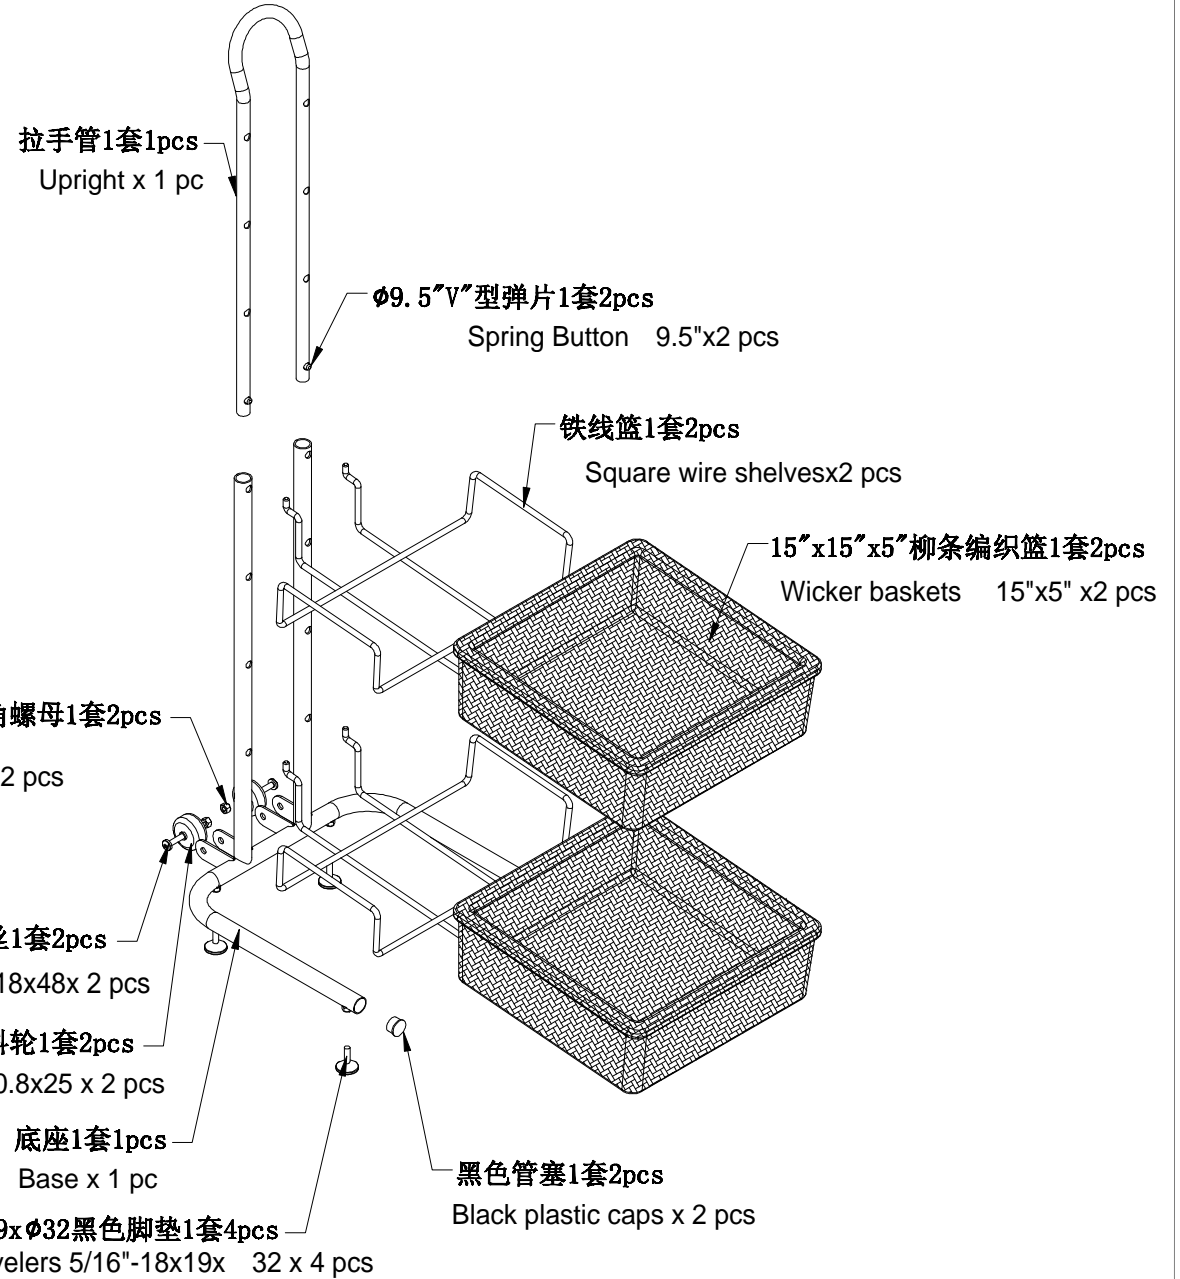

本页已使用福昕阅读器进行编辑。
福昕软件(C)2005-2007, 版权所有, 仅供试用。

15" x15" x5"h柳条编织篮1套1pcs

Wicker basket 15"x15"x5"

铁线篮1套1pcs

Square wire shelf