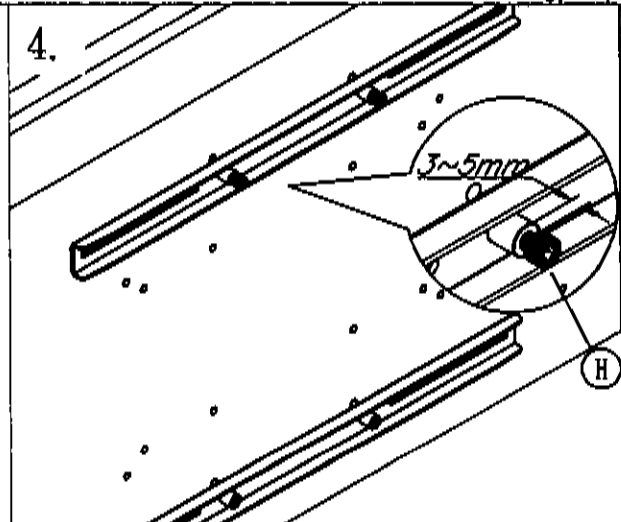

Max Load: 79 Kgs(175lbs)

Part List:

O. 4pcs
 F. M8x6pcs
 G. M8x6pcs
 H. M8x4pcs
 I. M8x2pcs
 J. 1pc
 K. 2pcs
 D. 2pcs
 E. 1 pc/each
 C. 1pc
 A. 1pc
 S. 2pcs
 T. 3/8" x 2pcs
 U. 3/8" x 2pcs
 V. 3/8" x 1" x 2pcs
 W. 4pcs
 Y. 2pcs
 Z. 2pcs
 AA. 8pcs
 AB. M8x16pcs
 AC. M8x10x16pcs

L.
 M4x16 8pcs
 M4x25 8pcs
 M5x16 8pcs
 M5x25 8pcs
 M. Washers
 M5x8pcs
 M6x20 6pcs
 M6x40 6pcs
 M6x55 6pcs
 N. Spacers
 M8x20 6pcs
 M8x40 6pcs
 M8x55 6pcs
 1/4" x 6pcs
 12pcs

1.

2.

Option: for maximum height 622 mm

3.

Add W, X, AB, AC for maximum width 870 mm

4.

5.

Adjust torque... if necessary