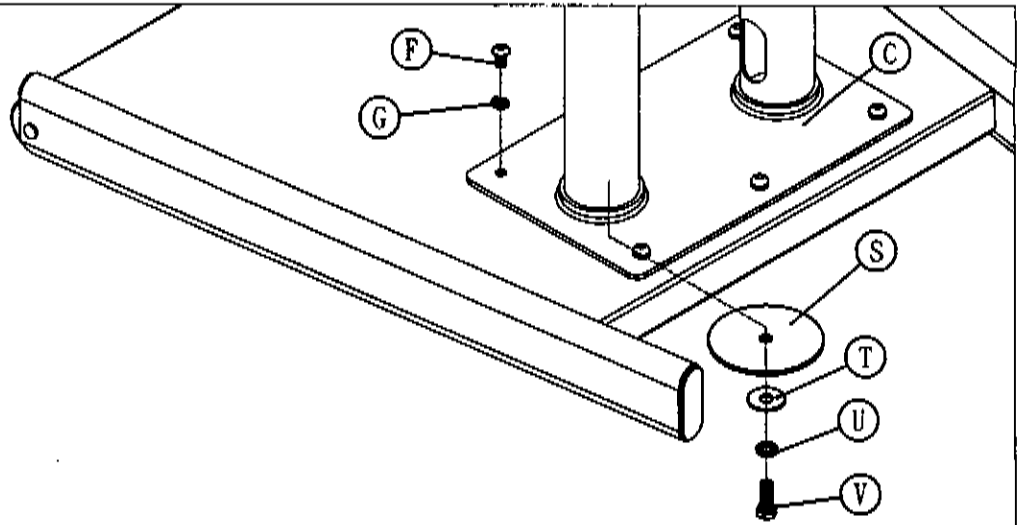

Max Load: 79 Kgs(175lbs)

Part List:

O. 4pcs
 F. M8x6pcs
 G. M8x6pcs
 H. M8x4pcs
 I. M8x2pcs
 J. 1pc
 K. 2pcs
 D. 2pcs
 E. 1 pc/each
 C. 1pc
 A. 1pc
 S. 2pcs
 T. 3/8" x 2pcs
 U. 3/8" x 2pcs
 V. 3/8" x 1" x 2pcs
 W. 4pcs
 Y. 2pcs
 Z. 2pcs
 AA. 8pcs
 AB. M8x16pcs
 AC. M8x10x16pcs

L.
 M4x16 8pcs
 M4x25 8pcs
 M5x16 8pcs
 M5x25 8pcs
 M. Washers
 M5x8pcs
 M6x20 6pcs
 M6x40 6pcs
 M6x55 6pcs
 N. Spacers
 M8x20 6pcs
 M8x40 6pcs
 M8x55 6pcs
 1/4" x 6pcs
 12pcs

1.

2.

Option: for maximum height 622 mm

3.

Add W, X, AB, AC for maximum width 870 mm

4.

5.

Adjust torque... if necessary