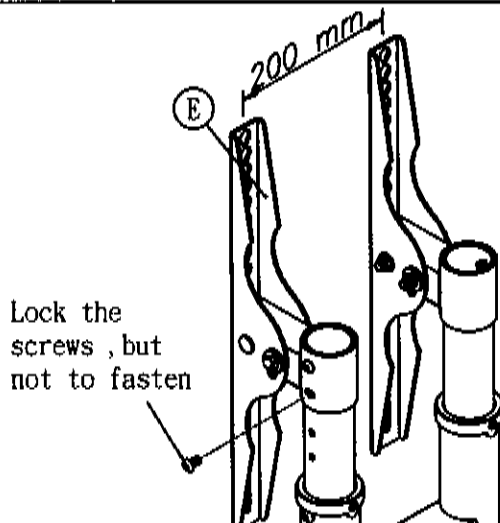

Max Load: 79 Kgs(175lbs)

Part List:

O. 4pcs
 F. M8x6pcs
 G. M8x6pcs
 H. M8x4pcs
 I. M8x2pcs
 J. 1pc
 K. 2pcs
 D. 2pcs
 E. 1 pc/each
 C. 1pc
 A. 1pc
 S. 2pcs
 T. 3/8" x 2pcs
 U. 3/8" x 2pcs
 V. 3/8" x 1" x 2pcs
 W. 4pcs
 Y. 2pcs
 Z. 2pcs
 AA. 8pcs
 AB. M8x16pcs
 AC. M8x10x16pcs

L.
 M4x16 8pcs
 M4x25 8pcs
 M5x16 8pcs
 M5x25 8pcs
 M. Washers
 M5x8pcs
 M6x20 6pcs
 M6x40 6pcs
 M6x55 6pcs
 N. Spacers
 M8x20 6pcs
 M8x40 6pcs
 M8x55 6pcs
 1/4" x 6pcs
 12pcs

1.

2.

Option: for maximum height 622 mm

3.

Add W, X, AB, AC for maximum width 870 mm

4.

5.

Adjust torque... if necessary