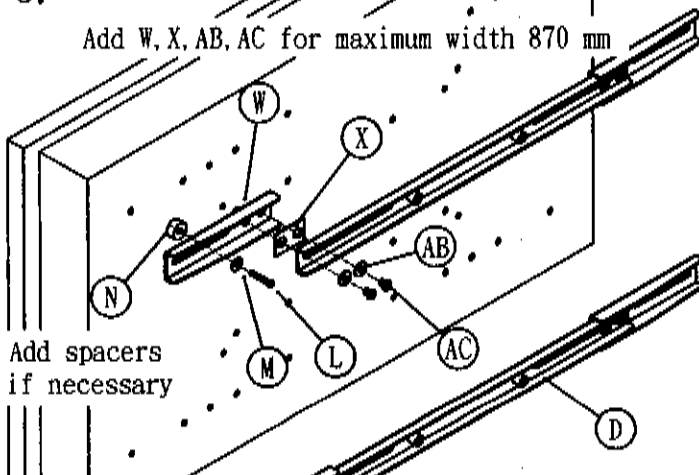

Max Load: 79 Kgs(175lbs)

Part List:

O. 4pcs
 F. M8x6pcs
 G. M8x6pcs
 H. M8x4pcs
 I. M8x2pcs
 J. 1pc
 K. 2pcs
 D. 2pcs
 E. 1 pc/each
 C. 1pc
 A. 1pc
 S. 2pcs
 T. 3/8" x 2pcs
 U. 3/8" x 2pcs
 V. 3/8" x 1" x 2pcs
 W. 4pcs
 Y. 2pcs
 Z. 2pcs
 AA. 8pcs
 AB. M8x16pcs
 AC. M8x10x16pcs

L.
 M4x16 8pcs
 M4x25 8pcs
 M5x16 8pcs
 M5x25 8pcs
 M. Washers
 M5x8pcs
 M6x20 6pcs
 M6x40 6pcs
 M6x55 6pcs
 N. Spacers
 M8x20 6pcs
 M8x40 6pcs
 M8x55 6pcs
 1/4" x 6pcs
 12pcs

1.

2.

Option: for maximum height 622 mm

3.

Add W, X, AB, AC for maximum width 870 mm

4.

5.

Adjust torque... if necessary