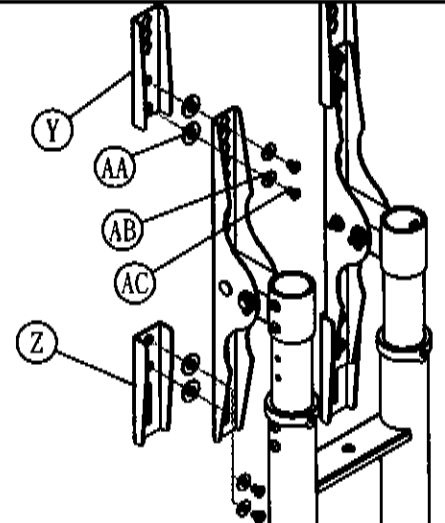

Max Load: 79 Kgs(175lbs)

Part List:

O. 4pcs
 F. M8x6pcs
 G. M8x6pcs
 H. M8x4pcs
 I. M8x2pcs
 J. 1pc
 K. 2pcs
 D. 2pcs
 E. 1 pc/each
 C. 1pc
 A. 1pc
 S. 2pcs
 T. 3/8" x 2pcs
 U. 3/8" x 2pcs
 V. 3/8" x 1" x 2pcs
 W. 4pcs
 Y. 2pcs
 Z. 2pcs
 AA. 8pcs
 AB. M8x16pcs
 AC. M8x10x16pcs

L.
 M4x16 8pcs
 M4x25 8pcs
 M5x16 8pcs
 M5x25 8pcs
 M. Washers
 M5x8pcs
 M6x20 6pcs
 M6x40 6pcs
 M6x55 6pcs
 N. Spacers
 M8x20 6pcs
 M8x40 6pcs
 M8x55 6pcs
 1/4" x 6pcs
 12pcs

1.

2.

Option: for maximum height 622 mm

3.

Add W, X, AB, AC for maximum width 870 mm

4.

5.

Adjust torque... if necessary