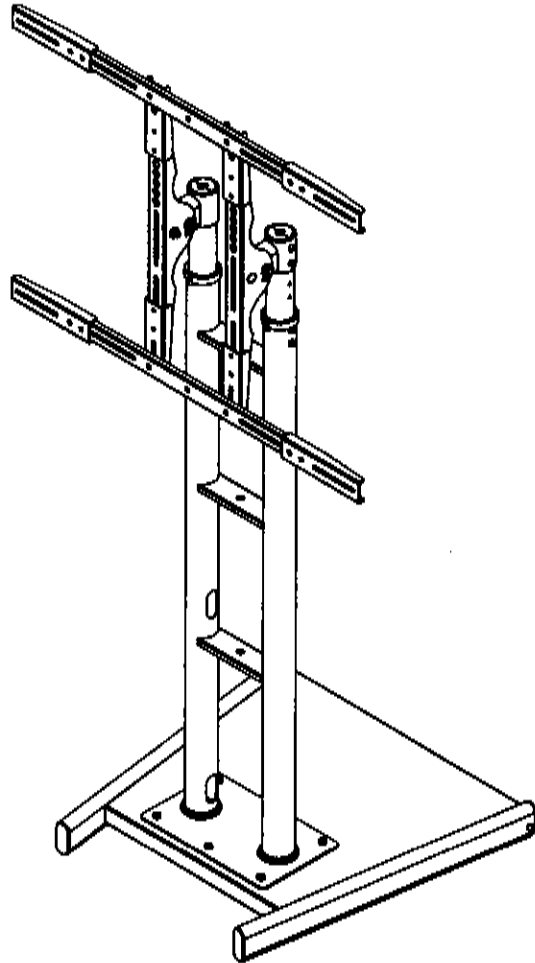

Max Load: 79 Kgs(175lbs)

Part List:

O. 4pcs
 F. M8x6pcs
 G. M8x6pcs
 H. M8x4pcs
 I. M8x2pcs
 J. 1pc
 K. 2pcs
 D. 2pcs
 E. 1 pc/each
 C. 1pc
 A. 1pc
 S. 2pcs
 T. 3/8" x 2pcs
 U. 3/8" x 2pcs
 V. 3/8" x 1" x 2pcs
 W. 4pcs
 Y. 2pcs
 Z. 2pcs
 AA. 8pcs
 AB. M8x16pcs
 AC. M8x10x16pcs

L.
 M4x16 8pcs
 M4x25 8pcs
 M5x16 8pcs
 M5x25 8pcs
 M. Washers
 M5x8pcs
 M6x20 6pcs
 M6x40 6pcs
 M6x55 6pcs
 N. Spacers
 M8x20 6pcs
 M8x40 6pcs
 M8x55 6pcs
 1/4" x 6pcs
 12pcs

1.

2.

Option: for maximum height 622 mm

3.

Add W, X, AB, AC for maximum width 870 mm

4.

5.

Adjust torque... if necessary