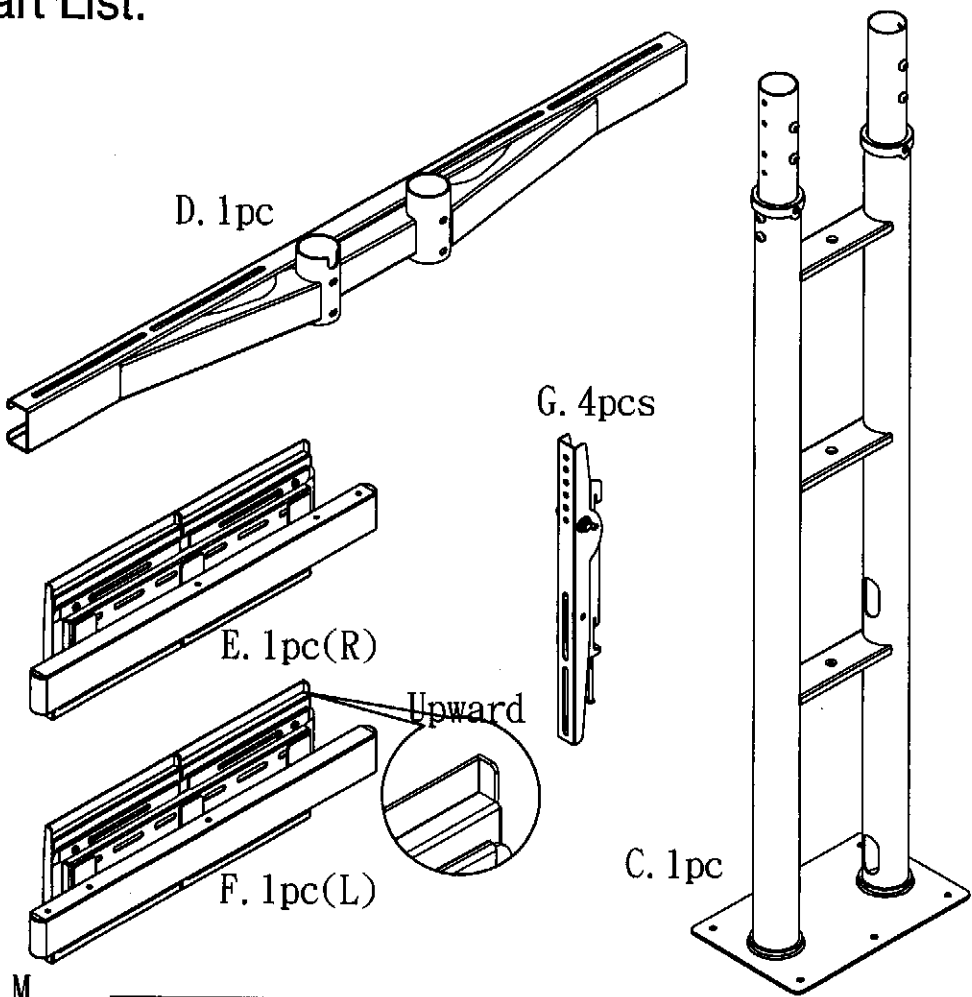

Max Load: 50Kgs/each monitor

95CB900-00 1/4 2012/09/06

Part List:

- M.
- | | | |
|-------------|-------------|-------------|
| M4x16 12pcs | M6x16 12pcs | M8x16 12pcs |
| M4x35 12pcs | | |
| M5x16 12pcs | M6x35 12pcs | M8x35 12pcs |
| M5x35 12pcs | | |
- N. Washers
- | | | |
|----------|------------|------------|
| M5x12pcs | 1/4"x12pcs | O. Spacers |
| | | M8x12pcs |

- | | | |
|----------------|-------------------------|----------------|
| H. 4pcs | P. 2pcs | T. 8pcs |
| I. M8x14x14pcs | J. M8x14pcs | U. 8pcs |
| K. 1pc | Q. 3/8"x2pcs | V. M8x16pcs |
| L. 1pc | R. 3/8"x2pcs | W. M8x10x16pcs |
| | S. 3/8" x 1 1/4" x 2pcs | |