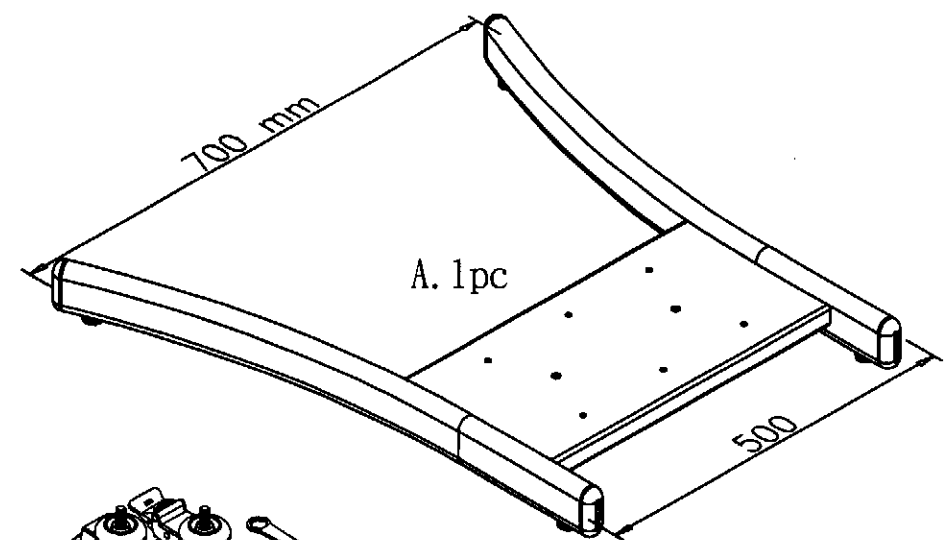

Max Load: 50Kgs/each monitor

95CB900-00 1/4 2012/09/06

Part List:

- M.
- | | | |
|-------------|-------------|-------------|
| M4x16 12pcs | M6x16 12pcs | M8x16 12pcs |
| M4x35 12pcs | | |
| M5x16 12pcs | M6x35 12pcs | M8x35 12pcs |
| M5x35 12pcs | | |
- N. Washers
- | | | |
|----------|------------|------------|
| M5x12pcs | 1/4"x12pcs | O. Spacers |
| | | M8x12pcs |

- | | | |
|----------------|-------------------------|----------------|
| H. 4pcs | P. 2pcs | T. 8pcs |
| I. M8x14x14pcs | J. M8x14pcs | U. 8pcs |
| K. 1pc | Q. 3/8"x2pcs | V. M8x16pcs |
| L. 1pc | R. 3/8"x2pcs | W. M8x10x16pcs |
| | S. 3/8" x 1 1/4" x 2pcs | |