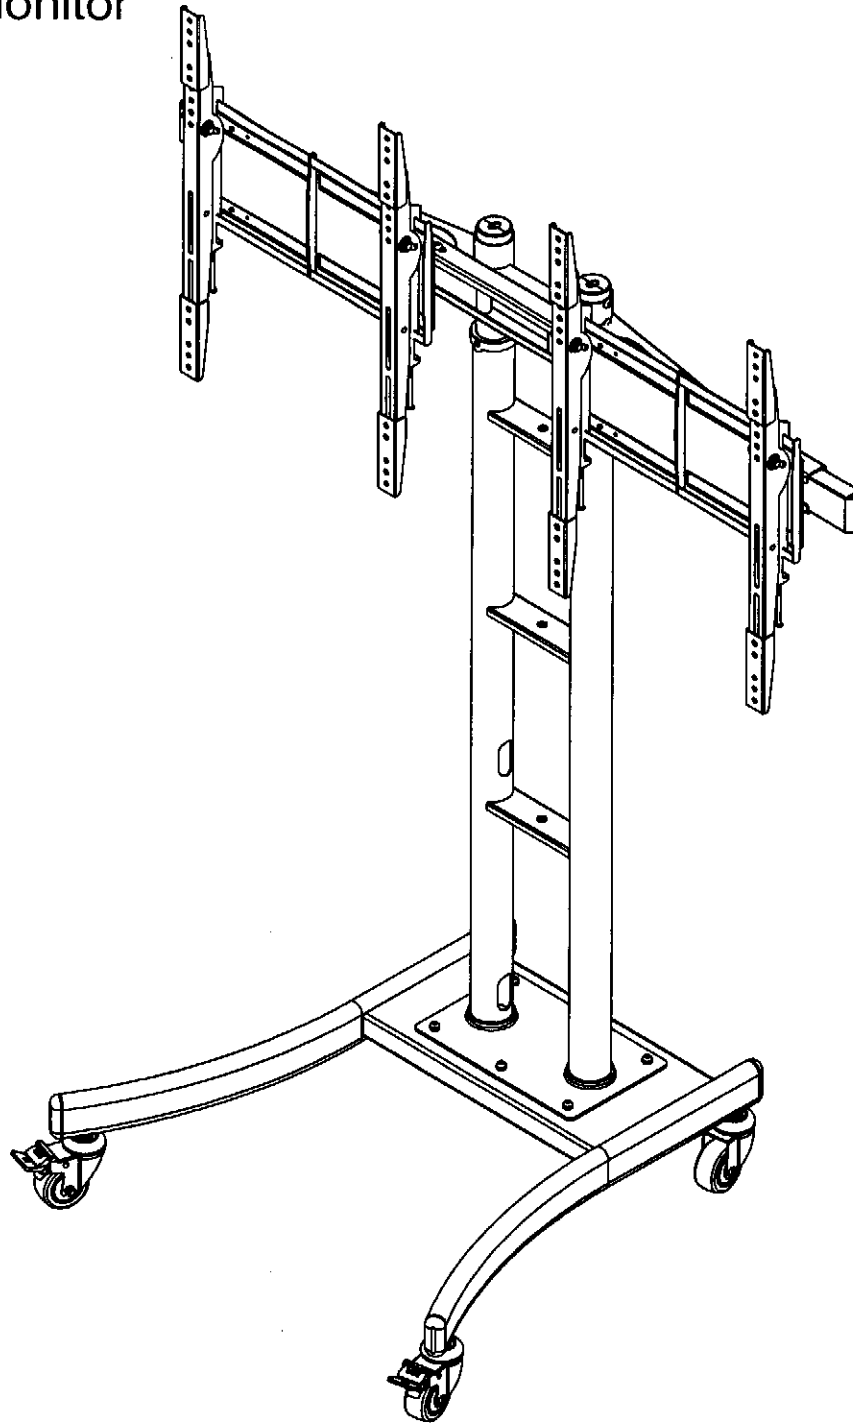

Max Load: 50Kgs/each monitor

95CB900-00 1/4 2012/09/06

Part List:

- M.
- | | | |
|-------------|-------------|-------------|
| M4x16 12pcs | M6x16 12pcs | M8x16 12pcs |
| M4x35 12pcs | | |
| M5x16 12pcs | M6x35 12pcs | M8x35 12pcs |
| M5x35 12pcs | | |
- N. Washers
- | | | |
|----------|------------|------------|
| M5x12pcs | 1/4"x12pcs | O. Spacers |
| | | M8x12pcs |

- | | | |
|----------------|-------------------------|----------------|
| H. 4pcs | P. 2pcs | T. 8pcs |
| I. M8x14x14pcs | J. M8x14pcs | U. 8pcs |
| K. 1pc | Q. 3/8"x2pcs | V. M8x16pcs |
| L. 1pc | R. 3/8"x2pcs | W. M8x10x16pcs |
| | S. 3/8" x 1 1/4" x 2pcs | |