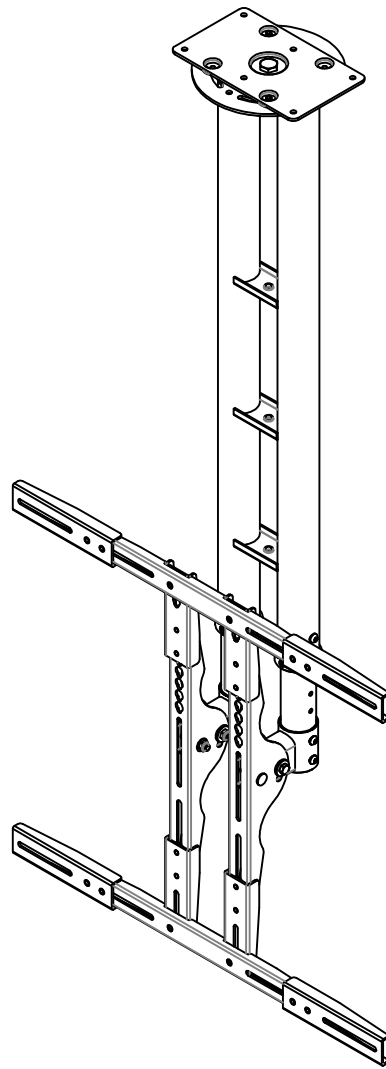

Max Load: 50 Kgs

Part List:

R.

- M4x16 8pcs
- M4x25 8pcs
- M5x16 8pcs
- M5x25 8pcs

- M6x20 6pcs
- M6x40 6pcs
- M6x55 6pcs

- M8x20 6pcs
- M8x40 6pcs
- M8x55 6pcs

S. Washers

T. Spacers