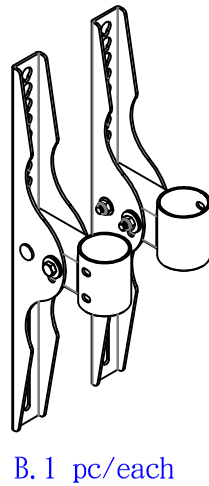

Max Load: 50 Kgs

Part List:

R.

- M4x16 8pcs
- M4x25 8pcs
- M5x16 8pcs
- M5x25 8pcs

- M6x20 6pcs
- M6x40 6pcs
- M6x55 6pcs

- M8x20 6pcs
- M8x40 6pcs
- M8x55 6pcs

S. Washers

T. Spacers