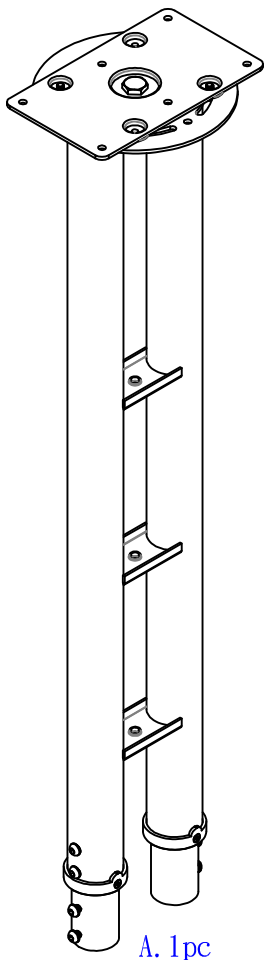

Max Load: 50 Kgs

Part List:

R.

- M4x16 8pcs
- M4x25 8pcs
- M5x16 8pcs
- M5x25 8pcs

- M6x20 6pcs
- M6x40 6pcs
- M6x55 6pcs

- M8x20 6pcs
- M8x40 6pcs
- M8x55 6pcs

S. Washers

T. Spacers