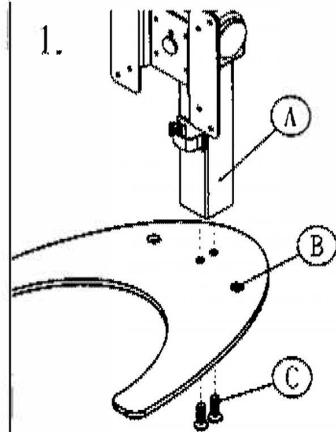

Max Load: 8Kgs

DISPLAYS2GO

I PRO105DFSE
I PRO105DFBE
I PRO105DFSC
I PRO105DFBC

Part List:

A. 1pc

M4x10
D. 4pcs

M6x15
C. 2pcs

B. 1pc

E. 1pc

1.

2.

Adjust torque... if necessary

E

3.