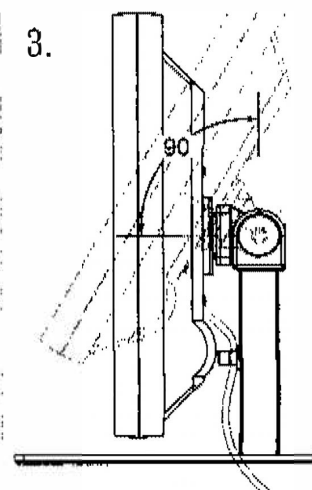

Max Load: 8Kgs

DISPLAYS2GO

I PRO105DFSE
I PRO105DFBE
I PRO105DFSC
I PRO105DFBC

Part List:

A. 1pc

M4x10
D. 4pcs

M6x15
C. 2pcs

B. 1pc

E. 1pc

1.

2.

Adjust torque... if necessary

E

3.