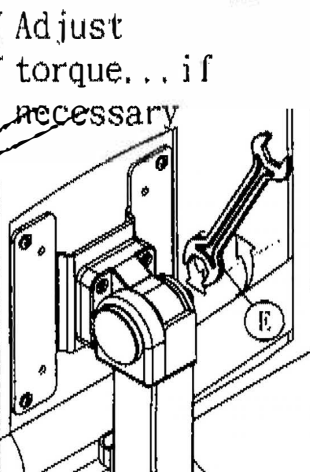

Max Load: 8Kgs

DISPLAYS2GO

I PRO105DFSE
I PRO105DFBE
I PRO105DFSC
I PRO105DFBC

Part List:

A. 1pc

M4x10
D. 4pcs

M6x15
C. 2pcs

B. 1pc

E. 1pc

1.

2.

Adjust torque... if necessary

E

3.