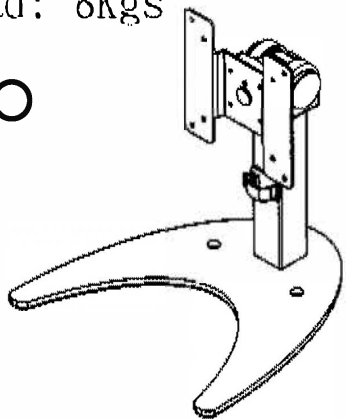

Max Load: 8Kgs

DISPLAYS2GO

I PRO105DFSE
I PRO105DFBE
I PRO105DFSC
I PRO105DFBC

Part List:

A. 1pc

M4x10
D. 4pcs

M6x15
C. 2pcs

B. 1pc

E. 1pc

1.

2.

Adjust torque... if necessary

E

3.