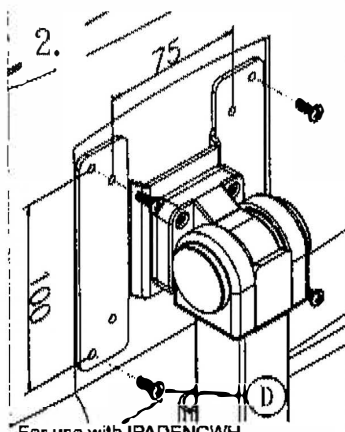

Max Load: 8Kgs

DISPLAYS2GO

I PRO105DFSE
I PRO105DFBE
I PRO105DFSC
I PRO105DFBC

Part List:

A. 1pc

M4x10
D. 4pcs

M6x15
C. 2pcs

B. 1pc

E. 1pc

1.

2.

Adjust torque... if necessary

E

3.